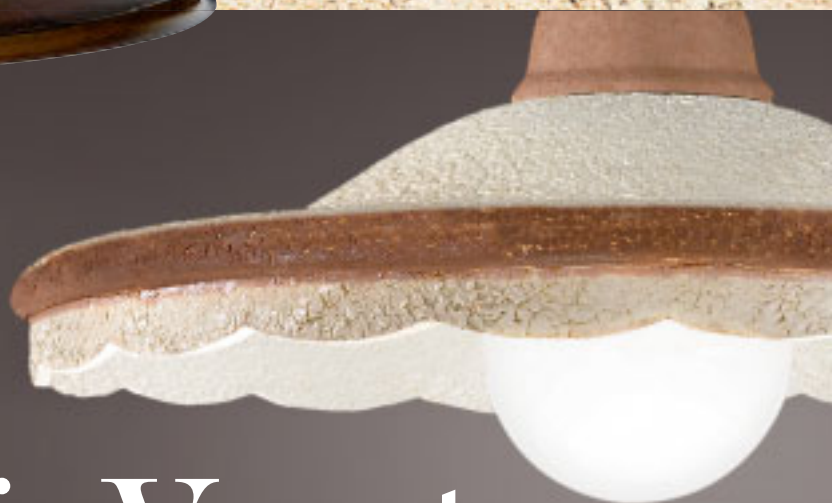

CREMASCO  
illuminazione

Vecchio Veneto

CREMASCO  
illuminazione

# Vecchio Veneto

VecchioVen

CREMASCO  
illuminazione

**OTTONE** e ceramica, tecnologia e tradizione, Cremasco Illuminazione, da trent'anni coniuga alla perfezione lo stile classico della tradizione veneta, i materiali più caldi e pregiati, con le migliori tecnologie disponibili sul mercato, per dare al cliente un prodotto esclusivo, capace di fondere storie, sapori, emozioni uniche. **"100% MADE IN ITALY"**. La linea **"VECCHIO VENETO"** è un tuffo nel passato, nei ricordi più caldi e struggenti che la nostra terra sa richiamarci e nel contempo un viaggio nel futuro, in quella tecnologia d'avanguardia che è un tratto distintivo della nostra eccellenza produttiva.

Tradizione e cultura, tecnologia e qualità, sempre nel rigoroso rispetto dell'ambiente; questo è Cremasco Illuminazione, questa è la linea **"VECCHIO VENETO"**, lampade che uniscono il calore dell'ottone con la sofisticata allure del vetro, la dolcezza delle morbide forme in ceramica con l'eleganza del disegno.