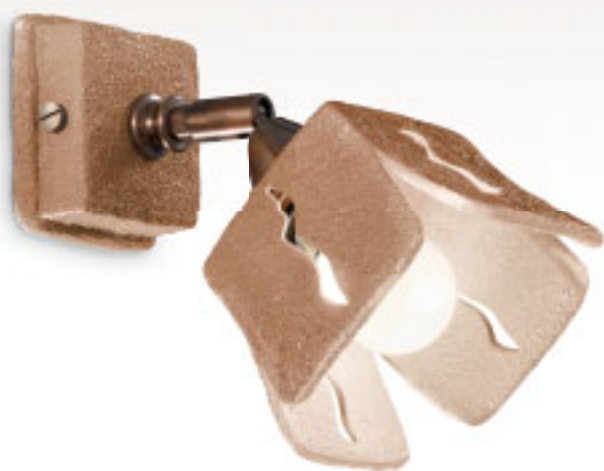

VecchioVeneto

terracotta

Struttura in ceramica anticata scavo nei colori grigio o rosso, bracci in ottone con finitura brunito.

Scavo antique effect ceramic fittings available in grey or red, brass arms with a burnished finish.

Светильники из керамики «под старину» серого или красного цвета, кронштейны из полированной латуни.

Colori disponibili:
Available colours:
Цвета отделки, имеющиеся в наличии:

..GS grigio scavo
grey Scavo
темно-серый

..RS rosso scavo
red Scavo
темно-красный