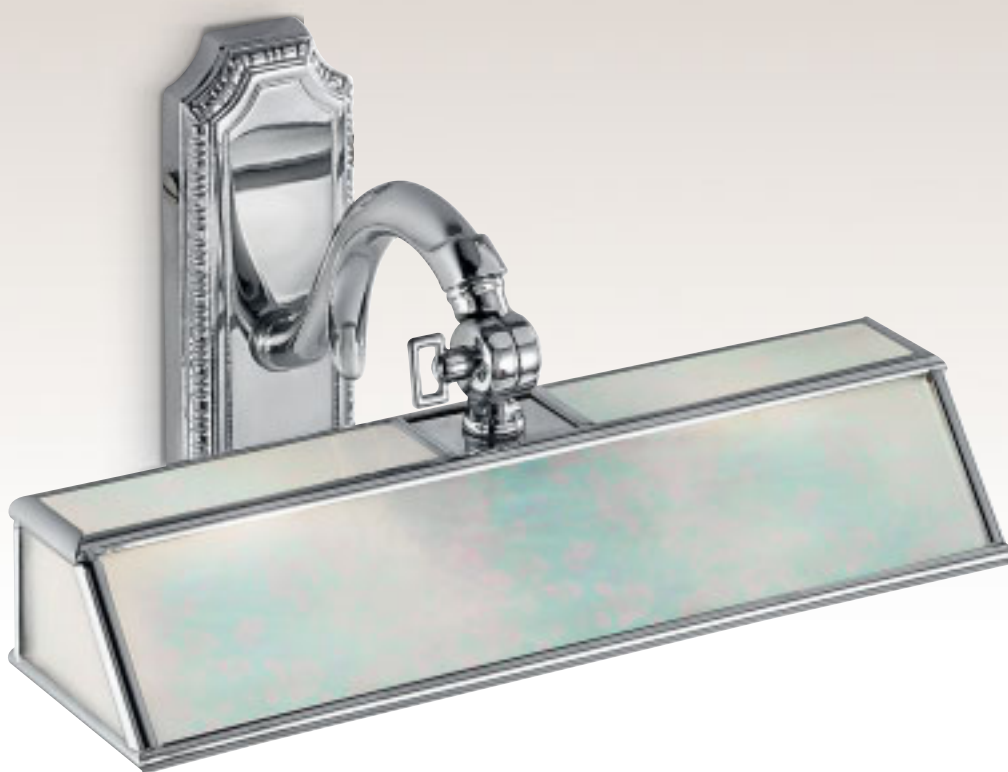

**1870/2AP-BR-BE**  
L 32 x H 17 cm  
Sp. max 25,5 cm  
● E14 2x25W 

**1870/2AP-CR-BI**  
L 32 x H 17 cm  
Sp. max 25,5 cm  
● E14 2x25W 

**1871/1LU-OL-VE**  
L 21 x H 34 cm  
Sp. max 21 cm  
● E14 1x40W 