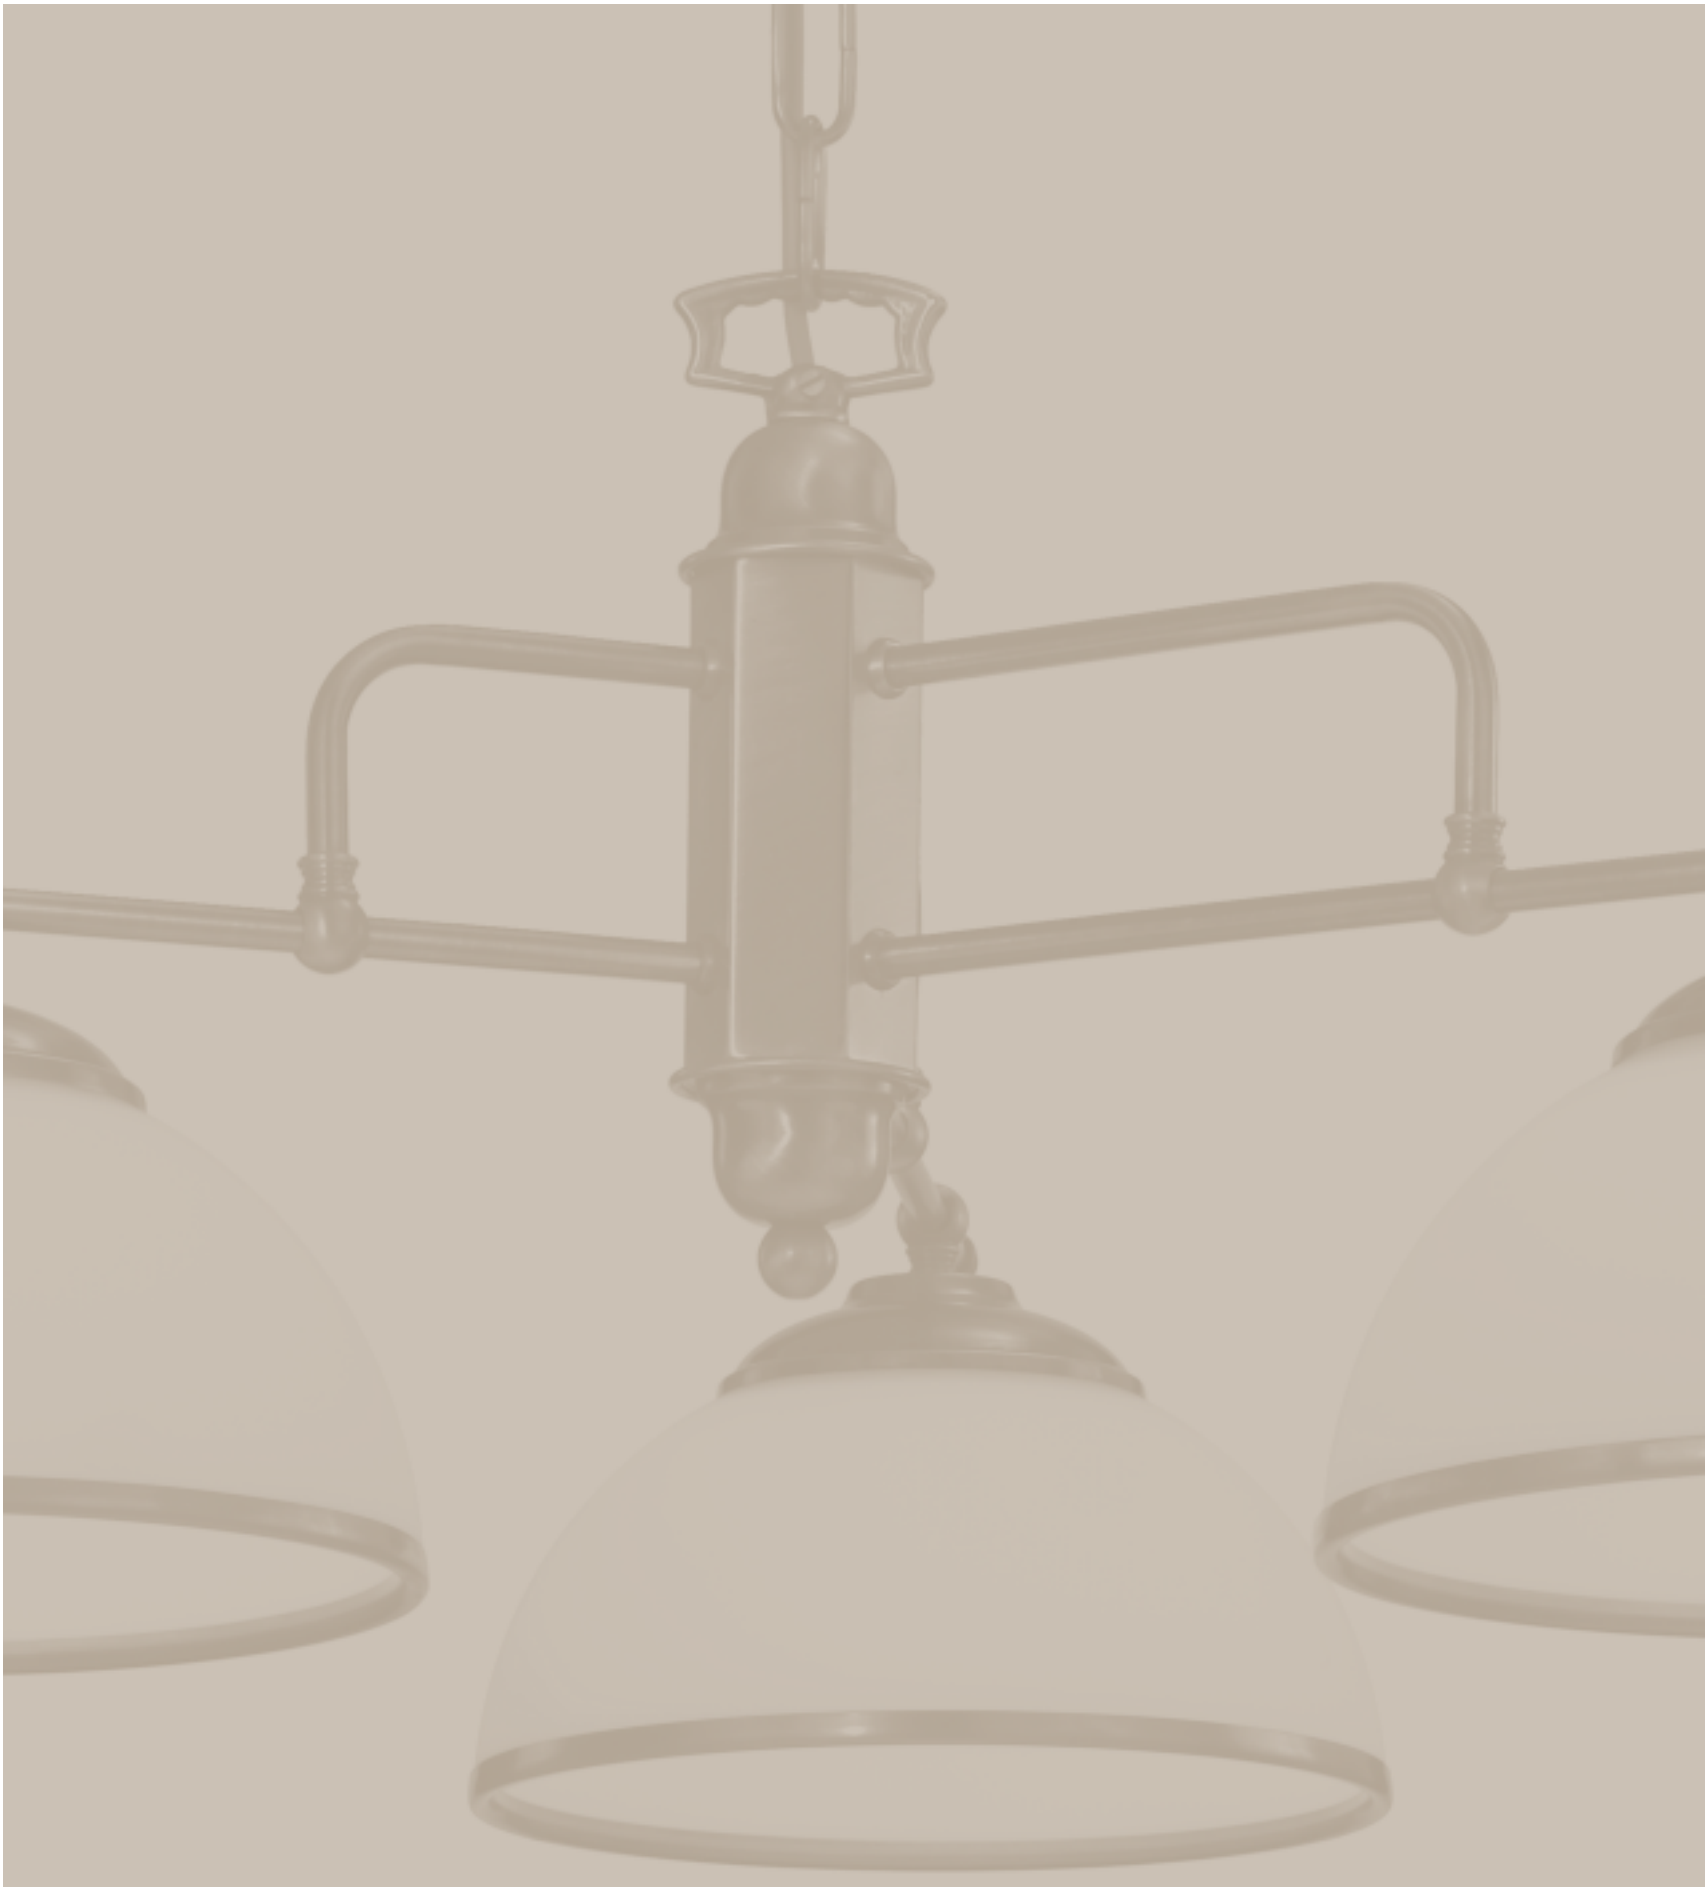

**392/1S-GR-CE2-..**  
Ø 45 x H min 34 cm  
E27 1x100W 

Vecchio Ven

CREMASCO  
illuminazione

la botte

eto