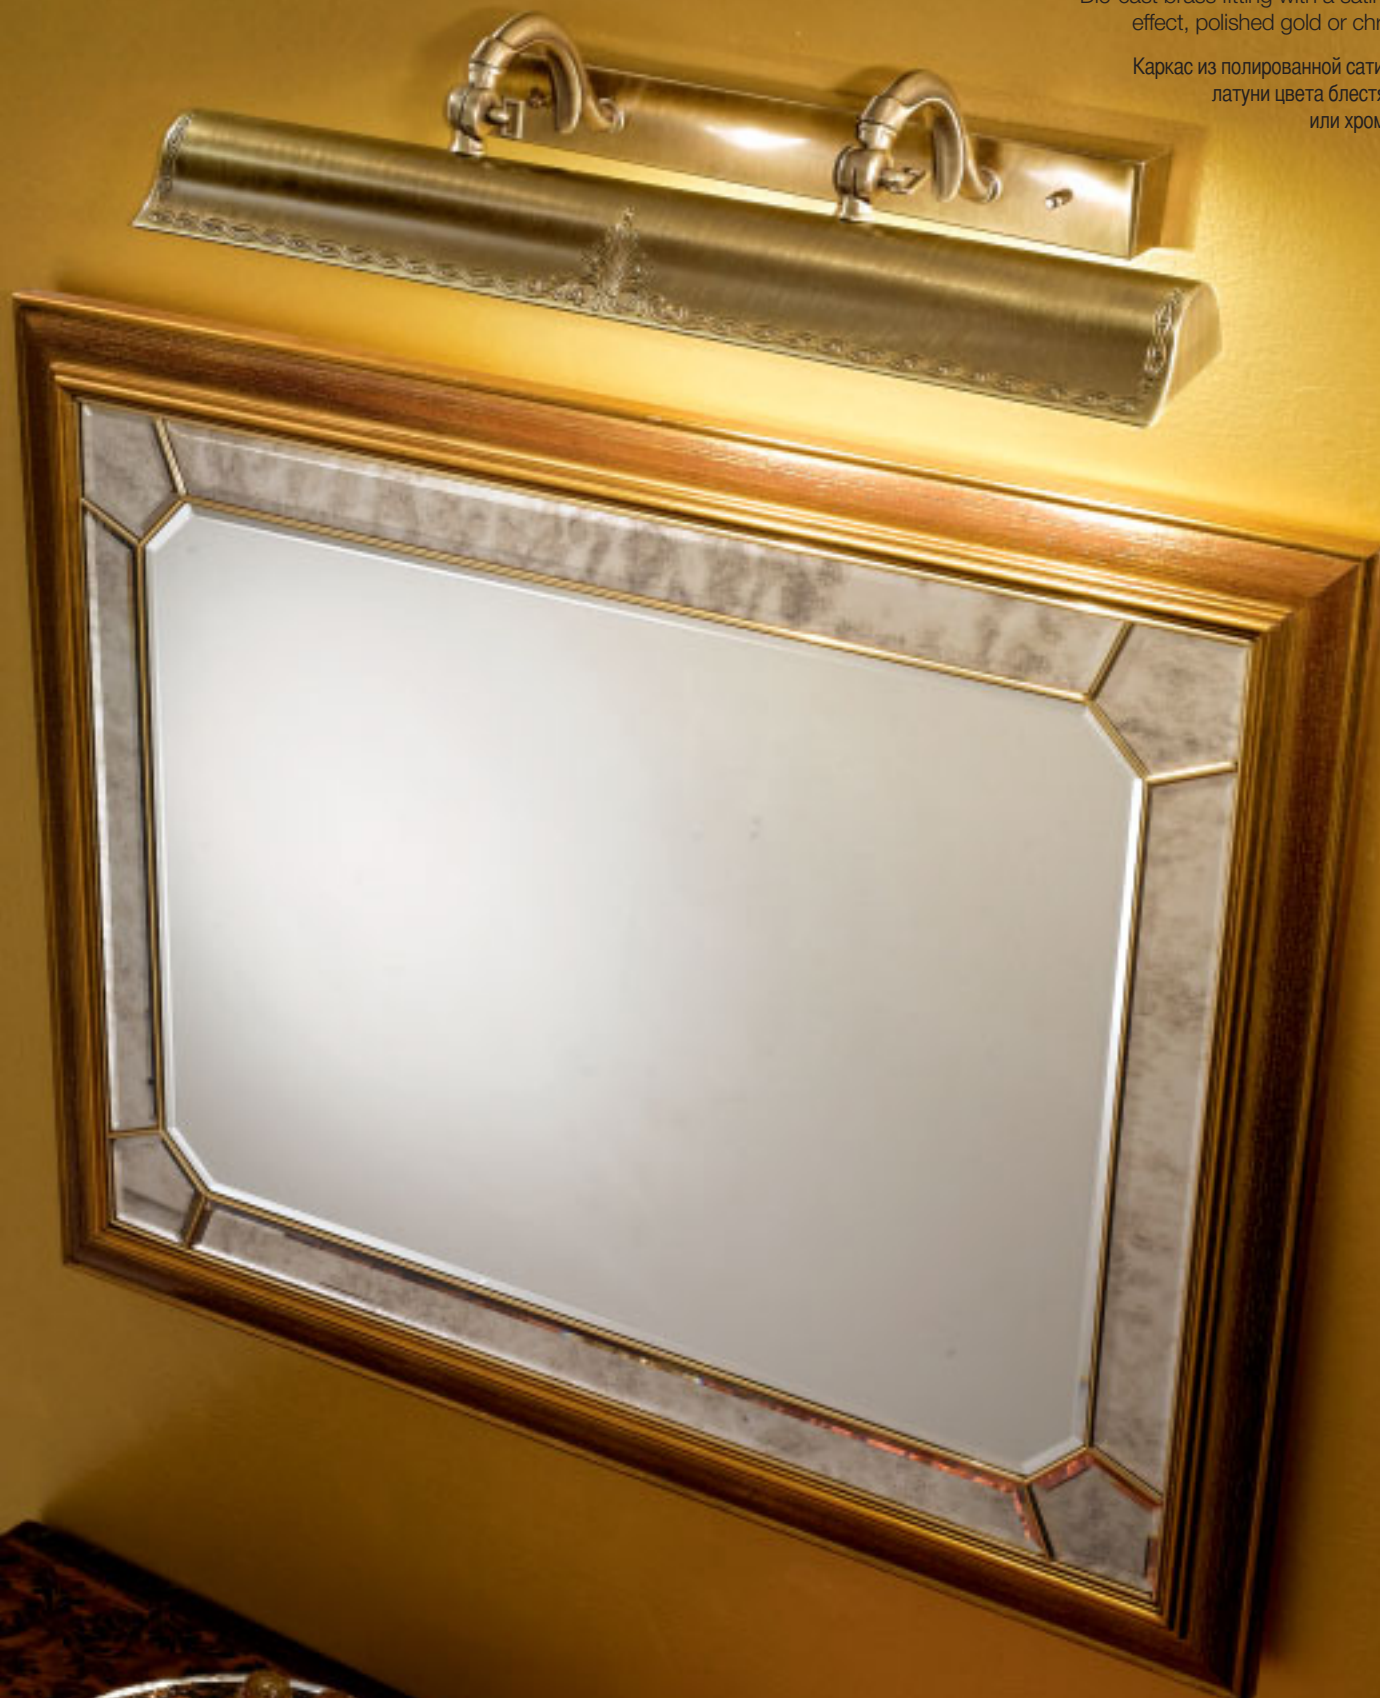

VecchioVeneto

galleria

Struttura in ottone pressofuso con finitura
brunito satinato, oro lucido o cromo.

Die-cast brass fitting with a satin burnished
effect, polished gold or chrome finish.

Каркас из полированной сатинированной
латуни цвета блестящее золото
или хромированный.

SPECCHIO 003-GR
L 92 x H 72 cm
SPECCHIO 003-PC
L 82 x H 62 cm